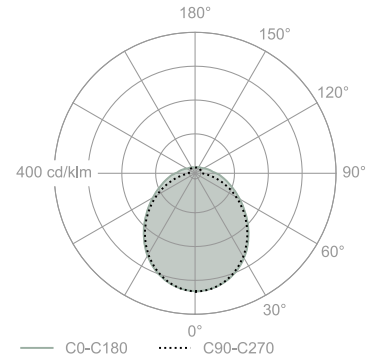

Zdjęcie poglądowe

Tolerancja wymiarowa  $\pm 1\text{mm}$

**Krzywa światłości**

**Informacje ogólne**

Kategoria: oprawy zwieszane

Zawiera zintegrowane źródło światła.  
Zawiera zasilacz

Czas realizacji: 15 dni roboczych; W przypadku zamówienia powyżej 30 sztuk należy potwierdzić czas realizacji.

Trwałość LED: L80B50 dla 50 000h

**Gwarancja: 5 lat**

Informacje o rodzinie produktu:

[www.aqform.com/TH0315](http://www.aqform.com/TH0315)

**Dane techniczne oprawy**

**ŹRÓDŁO ŚWIATŁA**

LED, zintegrowane  
strumień świetlny oprawy: 2000lm  
strumień świetlny źródła: 2830lm  
temperatura barwowa: 2700K  
CRI>90

**MOC**

oprawy: 24W  
źródła światła: 22W

**OPTYKA**

opal

**Wykończenie**

biały struktura