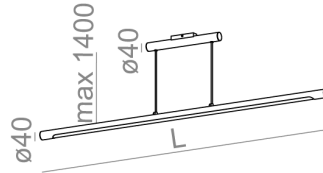

Zdjęcie poglądowe

Tolerancja wymiarowa  $\pm 1\text{mm}$

**Krzywa światłości**

**Informacje ogólne**

Kategoria: oprawy zwieszane

Zawiera zintegrowane źródło światła.  
Zawiera zasilacz

Czas realizacji: 15 dni roboczych; W przypadku zamówienia powyżej 30 sztuk należy potwierdzić czas realizacji.