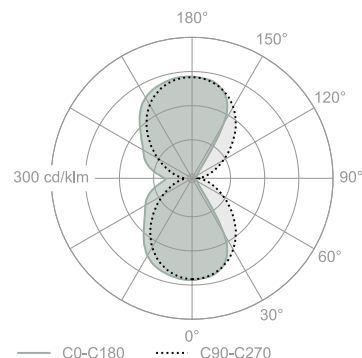

Zdjęcie poglądowe

Tolerancja wymiarowa $\pm 1\text{mm}$

Krzywa światłości

Informacje ogólne

Kategoria: kinkiety

Zawiera zintegrowane źródło światła.
Zawiera zasilacz

Czas realizacji: 15 dni roboczych; W przypadku zamówienia powyżej 30 sztuk należy potwierdzić czas realizacji.

Trwałość LED: L80B50 dla 50 000h

Gwarancja: 5 lat

Informacje o rodzinie produktu:

www.aqform.com/SP9712

Dane techniczne oprawy

ŹRÓDŁO ŚWIATŁA

LED, zintegrowane
strumień świetlny źródła: 1130lm
temperatura barwowa: 2700K
CRI>90

MOC

oprawy: 10W
źródła światła: 9W

OPTYKA

opal

Wykończenie

biały struktura

Data wygenerowania: 2021-03-26 09:50:43

AQUAFORM Inc. sp. z o.o.