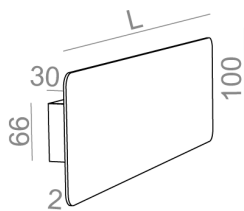

Zdjęcie poglądowe

Tolerancja wymiarowa $\pm 1\text{mm}$

Krzywa światłości

Informacje ogólne

Kategoria: kinkiety

Zawiera zintegrowane źródło światła.
Zawiera zasilacz

Czas realizacji: 15 dni roboczych; W przypadku zamówienia powyżej 30 sztuk należy potwierdzić czas realizacji.