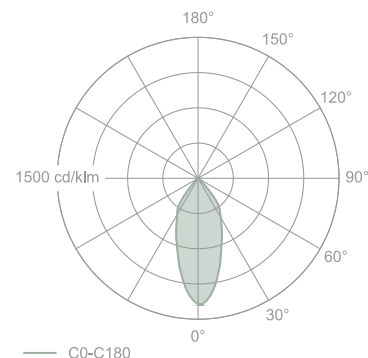

Zdjęcie poglądowe

Wymiar montażowy
szerokość: 173mm | długość: 333mm | wysokość: 100mm
Tolerancja wymiarowa ± 1 mm

Informacje ogólne

Kategoria: oprawy wpuszczane

Zawiera zintegrowane źródło światła.
Zawiera zasilacz

Dane techniczne oprawy

ŹRÓDŁO ŚWIATŁA

LED, zintegrowane
strumień świetlny oprawy: 1480lm
strumień świetlny źródła: 1690lm
temperatura barwowa: 2700K
CRI>90

MOC

oprawy: 16W
źródła światła: 12.5W

OPTYKA

Reflektor
kąt świecenia: 38°

Krzywa światłości

C0-C180

Wykończenie

 biały struktura