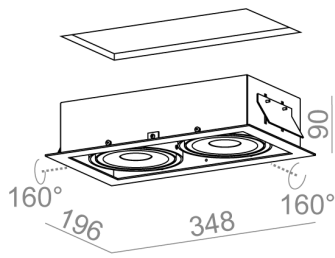

Zdjęcie poglądowe

Wymiar montażowy
szerokość: 173mm | długość: 333mm | wysokość: 100mm
Tolerancja wymiarowa ± 1 mm

Informacje ogólne

Kategoria: oprawy wpuszczane

Zawiera zintegrowane źródło światła.
Zawiera zasilacz

Dane techniczne oprawy

ŹRÓDŁO ŚWIATŁA

LED, zintegrowane
strumień świetlny oprawy: 1480lm
strumień świetlny źródła: 1690lm
temperatura barwowa: 2700K
CRI>90

MOC

oprawy: 16W
źródła światła: 12.5W

OPTYKA

Reflektor
kąt świecenia: 38°