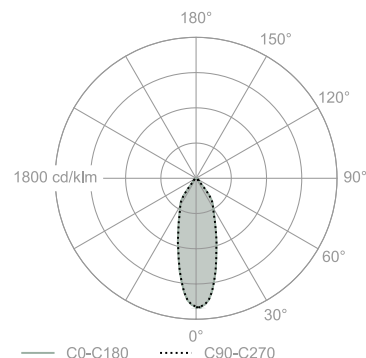

Zdjęcie poglądowe

Wymiar montażowy  
szerokość: 112mm | długość: 112mm | wysokość: 85mm  
Tolerancja wymiarowa  $\pm 1$ mm

### Krzywa światłości