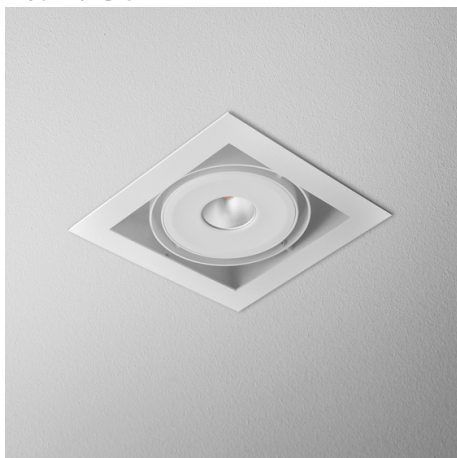

Zdjęcie poglądowe

Wymiar montażowy  
szerokość: 173mm | długość: 173mm | wysokość: 100mm  
Tolerancja wymiarowa  $\pm 1$ mm

### Krzywa światłości

### OPTYKA

Reflektor  
kąt świecenia: 38°

## Wykończenie

 biały struktura