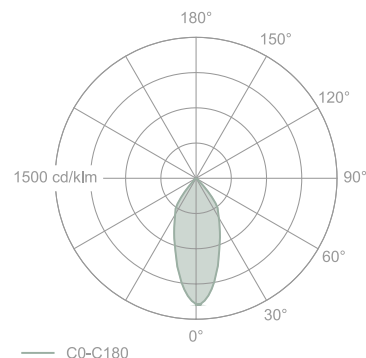

Zdjęcie poglądowe

Wymiar montażowy  
szerokość: 173mm | długość: 173mm | wysokość: 100mm  
Tolerancja wymiarowa  $\pm 1$ mm

### Krzywa światłości