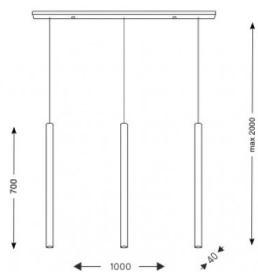

YABU 5527

Dane techniczne

Zasilanie	230V
Źródło	3x halogen 35mm
Moc max.	3x25W
Oprawka	GU10
Transformator	Nie wymaga transformatora

Opis

wysokość x szerokość x głębokość

2200 x 1000 x 40 mm

Zalecane źródło światła: