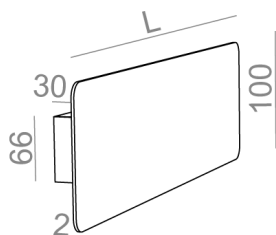

### SMART PANEL GL oval LED wall

Kategoria: kinkiety

Moc: zależna od wersji

Źródło światła: LED, zintegrowane

Dostępna temperatura barwowa: 2700K/3000K/4000K

Zawiera zintegrowane źródło światła.

Zawiera zasilacz.

#### DOSTĘPNE WYKOŃCZENIA:

POŁYSK STRUKTURA DODATKOWE

#### DOSTĘPNE DŁUGOŚCI:

35 cm
64 cm

Tolerancja wymiarowa  $\pm 1$ mm

Gwarancja: 5 lat