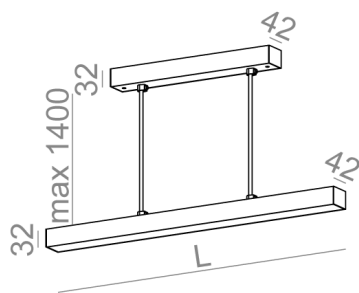

POŁYSK STRUKTURA DODATKOWE

 Tolerancja wymiarowa $\pm 1\text{mm}$

Gwarancja: 5 lat

DOSTĘPNE WERSJE:

M927	medium power - średnia moc	2700K	CRI>90
M930	medium power - średnia moc	3000K	CRI>90
M940	medium power - średnia moc	4000K	CRI>90

DOSTĘPNE DŁUGOŚCI:

58 cm
72 cm
87 cm
101 cm
115 cm
143 cm
171 cm
199 cm

DOSTĘPNE WYKOŃCZENIA OPRAWY:

STRUKTURA

czarny struktura	-12	biały struktura	-13
złoty struktura	-19		

DODATKOWE

szary	-16	miedź	-17
-------	-----	-------	-----