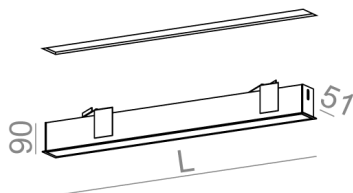

POŁYSK

czarny połysk	-22	biały połysk	-23

Tolerancja wymiarowa $\pm 1\text{mm}$

Gwarancja: 5 lat

Podane wymiary oraz informacje techniczne mają jedynie charakter informacyjny. Rzeczywiste dane mogą się nieznacznie różnić ze względu na proces produkcyjny. Aquaform zastrzega sobie prawo do zmiany przedstawianych materiałów i parametrów technicznych produktów bez wcześniejszego powiadomienia. Na zdjęciach pokazane jest poglądowe przedstawienie produktów oraz kolorów. Wykończenie, kolor oraz wygląd optyki zależne są od dokonanego wyboru oprawy i mogą być inne niż przedstawione na zdjęciu.