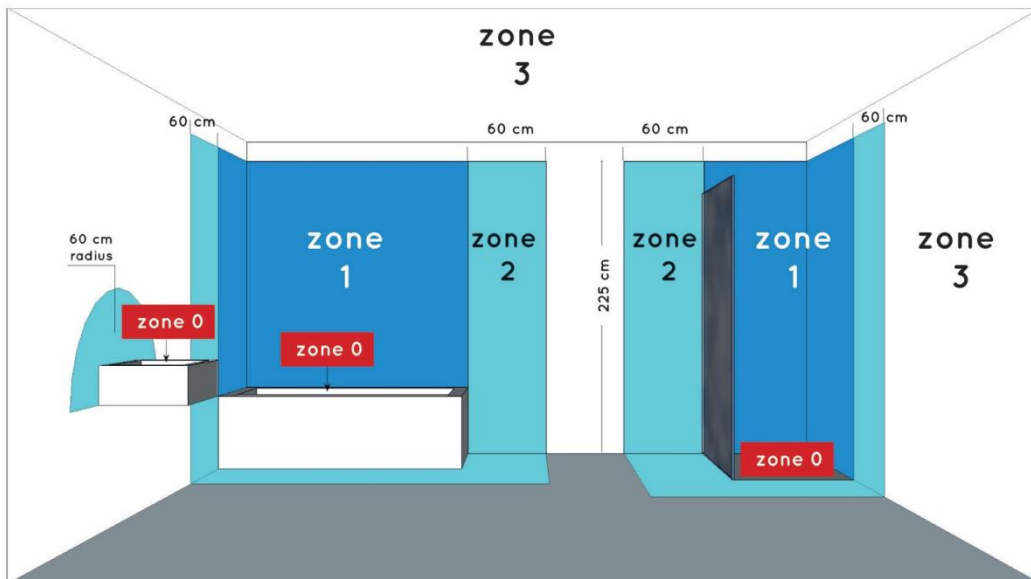

IP classifications

zone 0

zone 1
minimum

IP65

zone 2
minimum

IP44

zone 3
minimum

IP21

For more specifications of
this product please visit
www.lucide.com