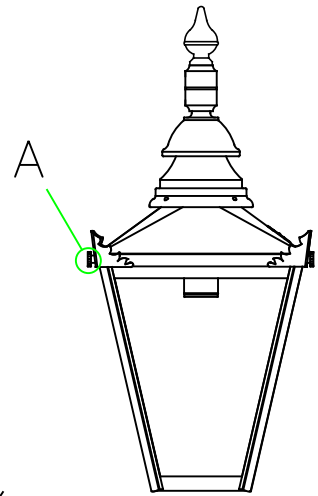

A

NL

max. 110mm E27

A $\varnothing 55-\varnothing 60$

HALOGEN Max. 77W

LED Max. 11W