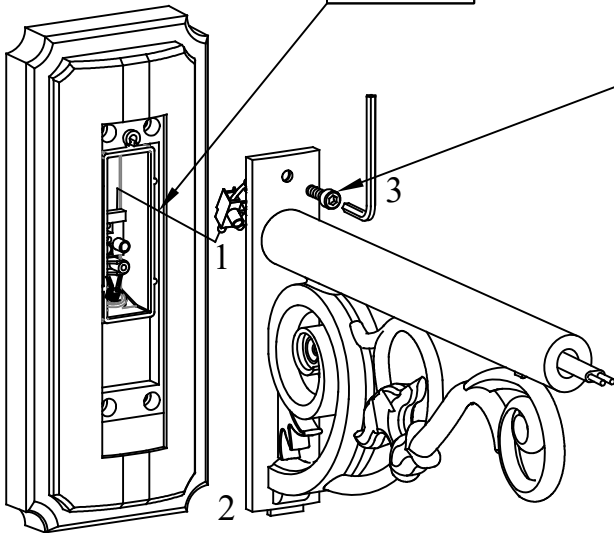

A

NL

max. 110mm E27

A $\varnothing 55-\varnothing 60$

HALOGEN Max. 77W

LED Max. 11W