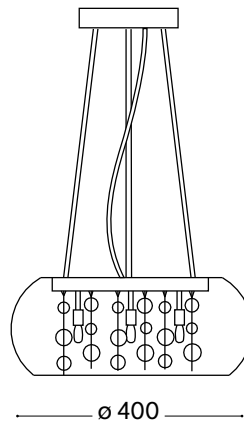

## Audi-80 SP5

Lampada a sospensione  
 Suspension lamp  
 Suspension  
 Pendelleuchte  
 Lámpara colgante  
 Люстры и подвесы

2350

ø 400

max 5 x 40W G9/ 220~240V 50/60Hz  
 - 8021696197661 FUMÈ  
 - 8021696031743 TRASPARENTE