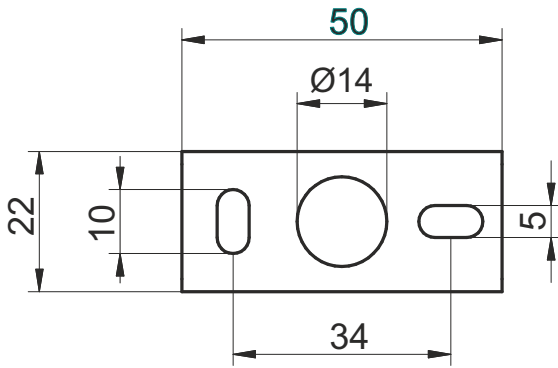

THIN TUBE central LED suspended

Źródło światła zastosowane w tej oprawie oświetleniowej powinno być wymieniane wyłącznie przez producenta lub jego przedstawiciela serwisowego, lub podobnie wykwalifikowaną osobę.