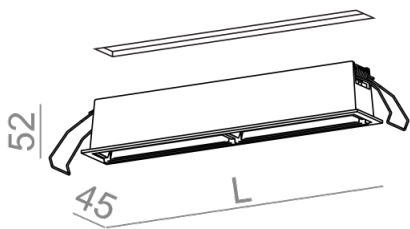

RAFTER wall washer LED trim wpuszczany

RAFTER wall washer LED trim recessed

Kategoria: oprawy wpuszczane

Źródło światła: LED, zintegrowane

Dostępna temperatura barwowa: 2700K/3000K/4000K

Ściemnianie w opcji: Zależny od wersji

Zawiera zintegrowane źródło światła.

Zawiera zasilacz.

Tolerancja wymiarowa ± 1 mm

Gwarancja: 5 lat

DOSTĘPNE WYKOŃCZENIA:

STRUKTURA DODATKOWE

DOSTĘPNE WERSJE:

L927	low power - niska moc	2700K	CRI>90
L930	low power - niska moc	3000K	CRI>90
L940	low power - niska moc	4000K	CRI>90

DOSTĘPNE DŁUGOŚCI:

15 cm
28 cm
41 cm

DOSTĘPNE WYKOŃCZENIA OPRAWY:

STRUKTURA

czarny struktura	-12	biały struktura	-13
złoty struktura	-19		

DODATKOWE

szary	-16	miedź	-17
-------	-----	-------	-----

Podane wymiary oraz informacje techniczne mają jedynie charakter informacyjny. Rzeczywiste dane mogą się nieznacznie różnić ze względu na proces produkcyjny. Aquaform zastrzega sobie prawo do zmiany przedstawianych materiałów i parametrów technicznych produktów bez wcześniejszego powiadomienia. Na zdjęciach pokazane jest poglądowe przedstawienie produktów oraz kolorów. Wykończenie, kolor oraz wygląd optyki zależne są od dokonanego wyboru oprawy i mogą być inne niż przedstawione na zdjęciu.