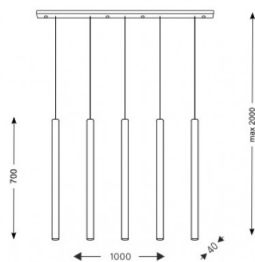

### Dane techniczne

Zasilanie	<b>230V</b>
Źródło	<b>5x halogen 35mm</b>
Moc max.	<b>5x25W</b>
Oprawka	<b>GU10</b>
Transformator	<b>Nie wymaga transformatora</b>

### Opis

wysokość x szerokość x głębokość

2200 x 1000 x 40 mm